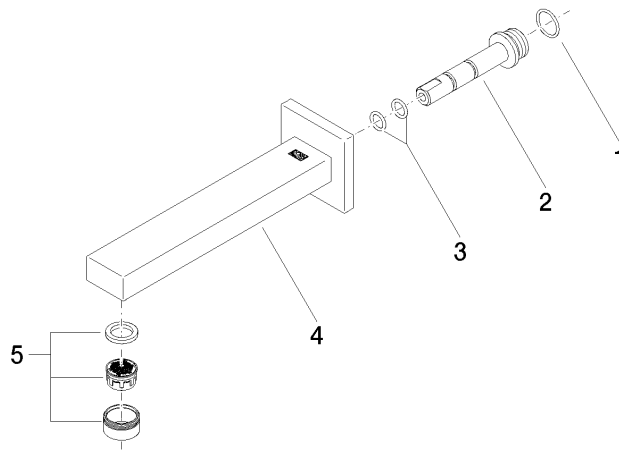

SYMETRICS Bec déverseur pour lavabo, montage mural sans garniture d'écoulement - Laiton brossé (Or 23cts)

13 800 980

- saillie 185 mm
- bec déverseur fixe
- jet circulaire enrichi en air
- diamètre de percement 37 mm
- rosace 60 x 60 mm
- raccord 1/2"
- montage de la fiche
- débit maxi. 7 l/min
- sans plomb

Pour une commande Touchfree, veuillez commander l'eSet Touchfree AVEC ou SANS réglage de la température

Accessoires recommandés

Coude mural à encastrer - 35 085 970 90

- profondeur de montage max. 163 mm
- profondeur de montage mini. 90 mm

SYMETRICS Bec déverseur pour lavabo, montage mural sans garniture d'écoulement - Laiton brossé (Or 23cts)

13 800 980
mm [inches]

Diagramme de débit

Certificats

LGA_18592.

WRAS_1904065.

SYMETRICS Bec déverseur pour lavabo, montage mural sans garniture d'écoulement - Laiton brossé (Or 23cts)

13 800 980

Liste des pièces de rechange

N°	Article Numéro	Désignation	Fréquence de montage	Délai de livraison
1	09 14 10 053 90	joint	1	2
2	09 24 04 135 90	raccord à vis	1	2
3	09 14 10 008 90	joint	2	2
4	90 11 68 004 00-28	bec déverseur	1	20
5	90 23 01 029 02-28	mousseur	1	20