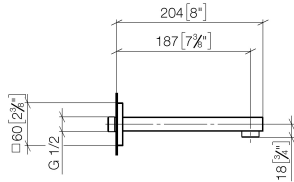

SYMETRICS Bec déverseur pour lavabo, montage mural sans garniture d'écoulement - Laiton brossé (Or 23cts)

13 800 980

- saillie 185 mm
- bec déverseur fixe
- jet circulaire enrichi en air
- diamètre de percement 37 mm
- rosace 60 x 60 mm
- raccord 1/2"
- montage de la fiche
- débit maxi. 7 l/min
- sans plomb

Pour une commande Touchfree, veuillez commander l'eSet Touchfree AVEC ou SANS réglage de la température

Accessoires recommandés

Coude mural à encastrer - 35 085 970 90

- profondeur de montage max. 163 mm
- profondeur de montage mini. 90 mm

SYMETRICS Bec déverseur pour lavabo, montage mural sans garniture d'écoulement - Laiton brossé (Or 23cts)

13 800 980
mm [inches]

Diagramme de débit

Certificats

LGA_18592.

WRAS_1904065.

SYMETRICS Bec déverseur pour lavabo, montage mural sans garniture d'écoulement - Laiton brossé (Or 23cts)