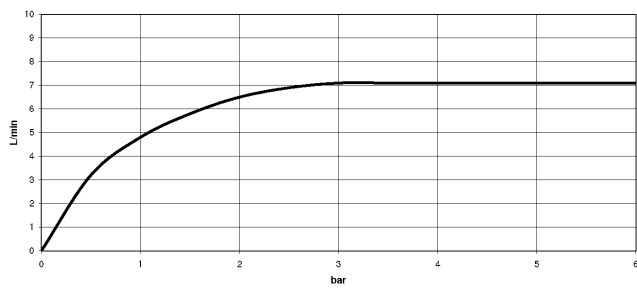

SYMETRICS Bec déverseur pour lavabo, montage mural sans garniture d'écoulement - Laiton brossé (Or 23cts)

13 800 980
mm [inches]

Diagramme de débit

Certificats

LGA_18592.

WRAS_1904065.

SYMETRICS Bec déverseur pour lavabo, montage mural sans garniture d'écoulement - Laiton brossé (Or 23cts)